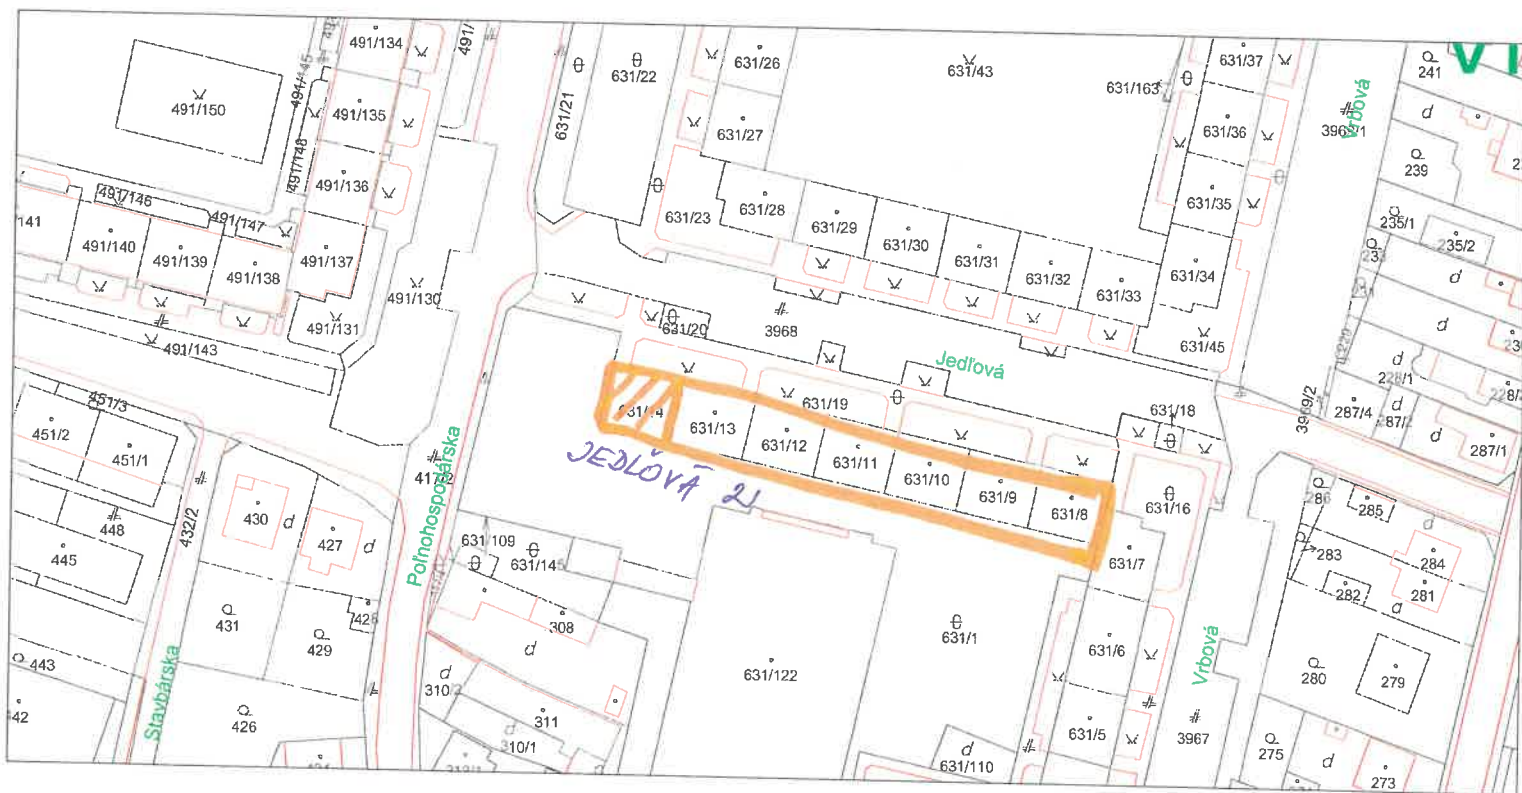

Informatívna kópia z mapy

Vytvorené cez katastrálny portál

Okres: Bratislava II
Obec: BA-m.č. VRAKUŇA
Katastrálne územie: Vrakuňa

pondelok, 13. mája 2019 11:12

SCALE 1 : 1 494