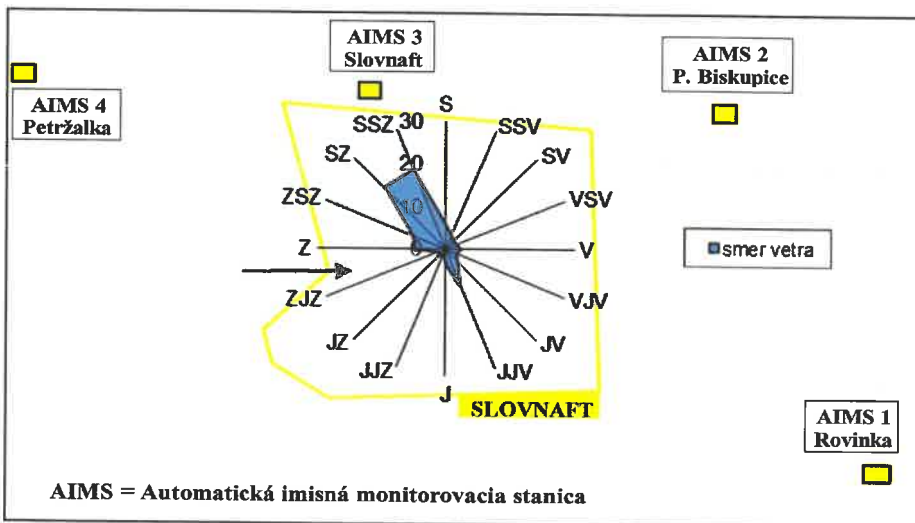

Imisná situácia v Podunajských Biskupiciach

Máj 2019

Prehľad nameraných imisných koncentrácií

Stanica	SO₂ (ug/m³)		NO₂ (ug/m³)		Prach - PM10 (ug/m³)		CO (mg/m³)		THC (mg/m³)	
	Mesačný priemer	MAX 1 hod	Mesačný priemer	MAX 1 hod	Mesačný priemer	MAX 1 hod	Mesačný priemer	MAX 1 hod	Mesačný priemer	MAX 1 hod
Podunajské Biskupice	3,5	145,8	15,8	79,4	13,9	87,9	0,26	1,43	1,36	2,18

Vysvetlivky: SO₂ - oxid siričitý, NO₂ - oxidy dusičité, PM10 - prach, CO - oxid uhoľnatý, THC - suma uhľovodíkov

Max 1 hod - maximálna 1 hodinová koncentrácia v mesiaci

Limitné hodnoty pre všetky znečisťujúce látky boli v mesiaci máj dodržané.

Graf: Veterná ružica

Prevládal SZ a SSZ vietor (40,60%). Smer vetra na mestskú časť Podunajské Biskupice t.j. JZ až ZJZ smer sa vyskytoval v 4,57%.